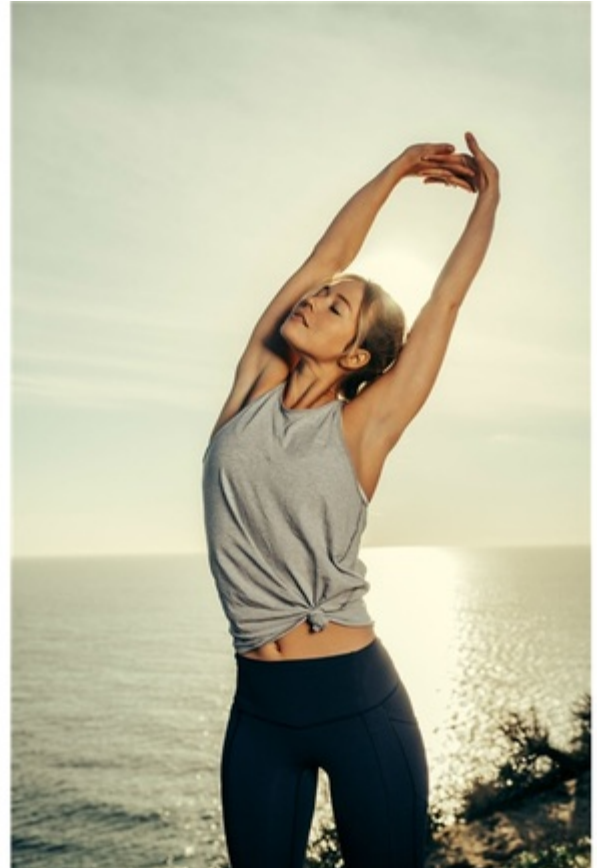

**MODEL
MANAGEMENT**

Teila Blanchfield

Height: 5' 8.5" (174cm) **Bust:** 34" (86.36cm) **Waist:** 26" (66.04cm) **Hips:** 36" (91.44cm) **Dress Size:** 4 **Shoes:** 8.5 **Hair Color:** Blonde
Eye Color: Blue