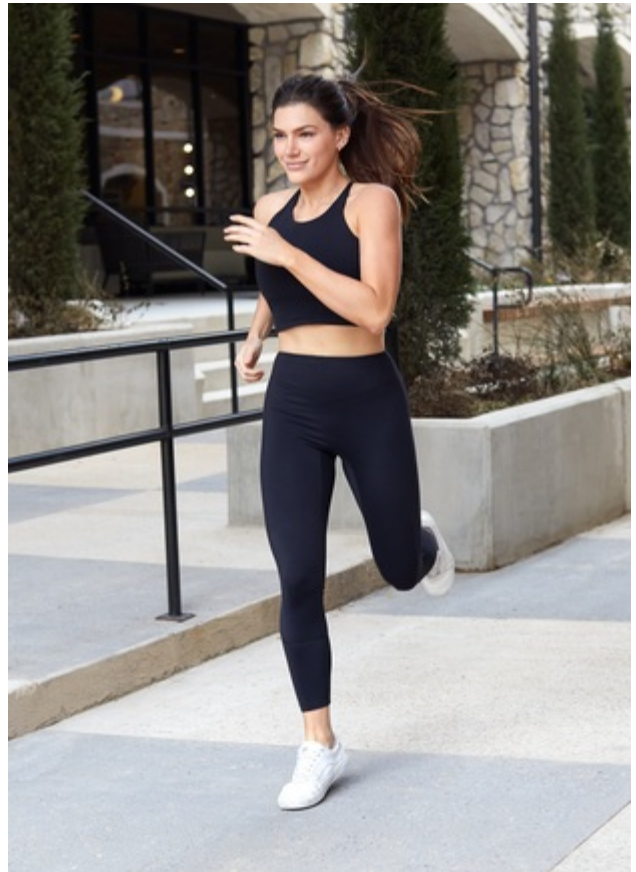

**MODEL  
MANAGEMENT**

**Taylor McAllister**

**Height:** 5' 8" (172cm) **Bust:** 36" (91.44cm) **Waist:** 27" (68.58cm) **Hips:** 38" (96.52cm) **Dress Size:** 8 **Shoes:** 8.5 **Hair Color:** Brown  
**Eye Color:** Hazel

**Taylor McAllister**

**Height:** 5' 8" (172cm) **Bust:** 36" (91.44cm) **Waist:** 27" (68.58cm) **Hips:** 38" (96.52cm) **Dress Size:** 8 **Shoes:** 8.5 **Hair Color:** Brown **Eye Color:** Hazel

5151 California Ave. Suite 100 Irvine, CA 92617 | p 949-825-7009