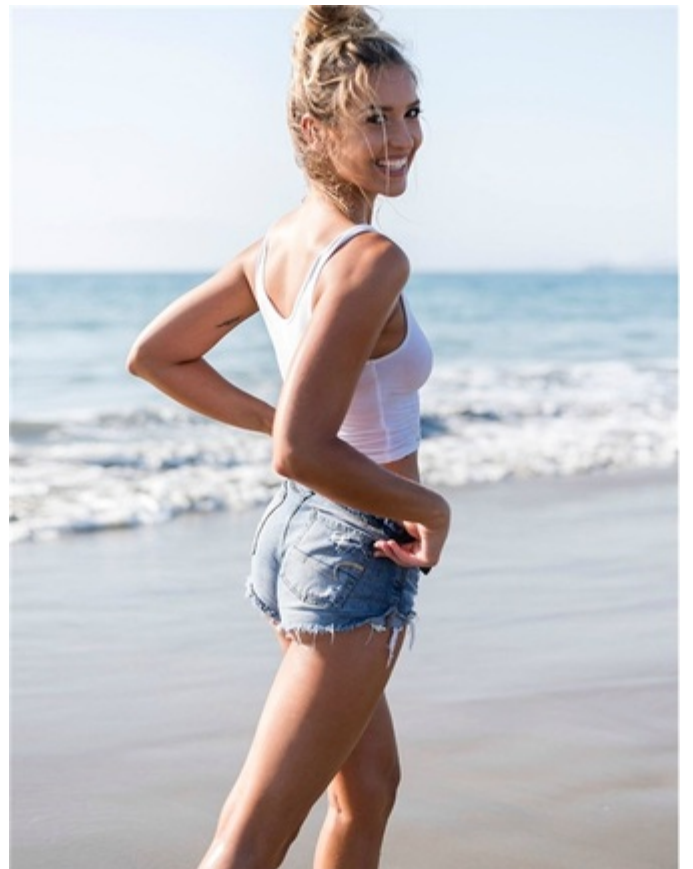

**MODEL
MANAGEMENT**

Melody Kandil

Height: 5' 10" (177cm) **Bust:** 34" (86.36cm) **Waist:** 25" (63.50cm) **Hips:** 36" (91.44cm) **Dress Size:** 4 **Shoes:** 10 **Hair Color:** Light Brown
Eye Color: Brown

Melody Kandil

Height: 5' 10" (177cm) **Bust:** 34" (86.36cm) **Waist:** 25" (63.50cm) **Hips:** 36" (91.44cm) **Dress Size:** 4 **Shoes:** 10 **Hair Color:** Light Brown **Eye Color:** Brown

5151 California Ave. Suite 100 Irvine, CA 92617 | p 949-825-7009