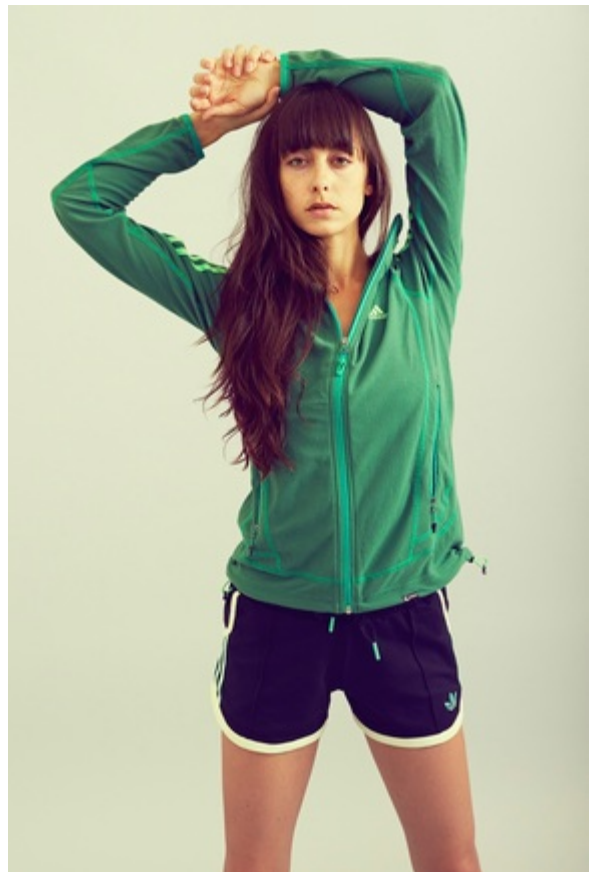

**MODEL
MANAGEMENT**

Melissa DiFazio

Height: 5' 9" (175cm) **Bust:** 34" (86.36cm) **Cup Size:** B **Waist:** 25"
(63.50cm) **Hips:** 35" (88.90cm) **Dress Size:** 2 **Shoes:** 8 **Hair Color:**
Brown **Eye Color:** Green

Melissa DiFazio

Height: 5' 9" (175cm) **Bust:** 34" (86.36cm) **Cup Size:** B **Waist:** 25" (63.50cm) **Hips:** 35" (88.90cm) **Dress Size:** 2 **Shoes:** 8 **Hair Color:** Brown **Eye Color:** Green

5151 California Ave. Suite 100 Irvine, CA 92617 | p 949-825-7009