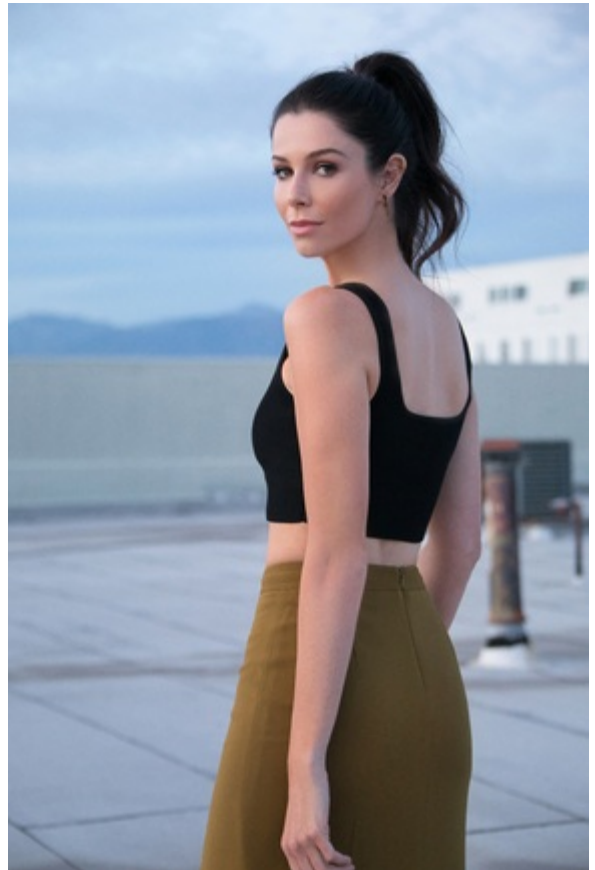

**Genevieve Aitken**

**MODEL  
MANAGEMENT**

**Height:** 5' 10" (177cm) **Bust:** 34" (86.36cm) **Waist:** 25" (63.50cm) **Hips:** 35" (88.90cm) **Dress Size:** 4 **Shoes:** 9 **Hair Color:** Brown **Eye Color:** Hazel

**Genevieve Aitken**

**Height:** 5' 10" (177cm) **Bust:** 34" (86.36cm) **Waist:** 25" (63.50cm) **Hips:** 35" (88.90cm) **Dress Size:** 4 **Shoes:** 9 **Hair Color:** Brown **Eye Color:** Hazel

5151 California Ave. Suite 100 Irvine, CA 92617 | p 949-825-7009