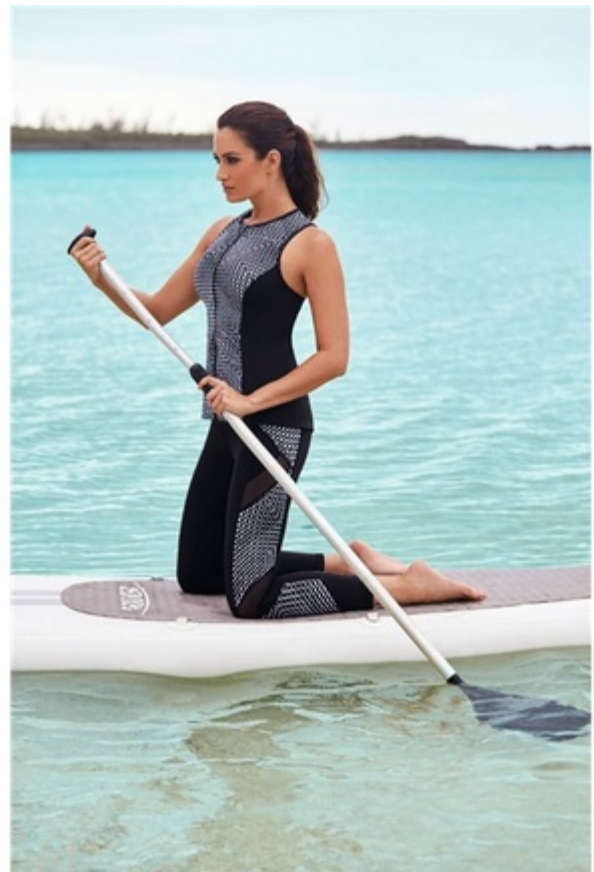

**MODEL
MANAGEMENT**

Donna Feldman

Height: 5' 10" (177cm) **Bust:** 34" (86.36cm) **Cup Size:** C **Waist:** 25" (63.50cm) **Hips:** 36" (91.44cm) **Dress Size:** 6 **Shoes:** 9.5 **Hair Color:** Brown **Eye Color:** Brown

Donna Feldman

Height: 5' 10" (177cm) **Bust:** 34" (86.36cm) **Cup Size:** C **Waist:** 25" (63.50cm) **Hips:** 36" (91.44cm) **Dress Size:** 6 **Shoes:** 9.5 **Hair Color:** Brown **Eye Color:** Brown