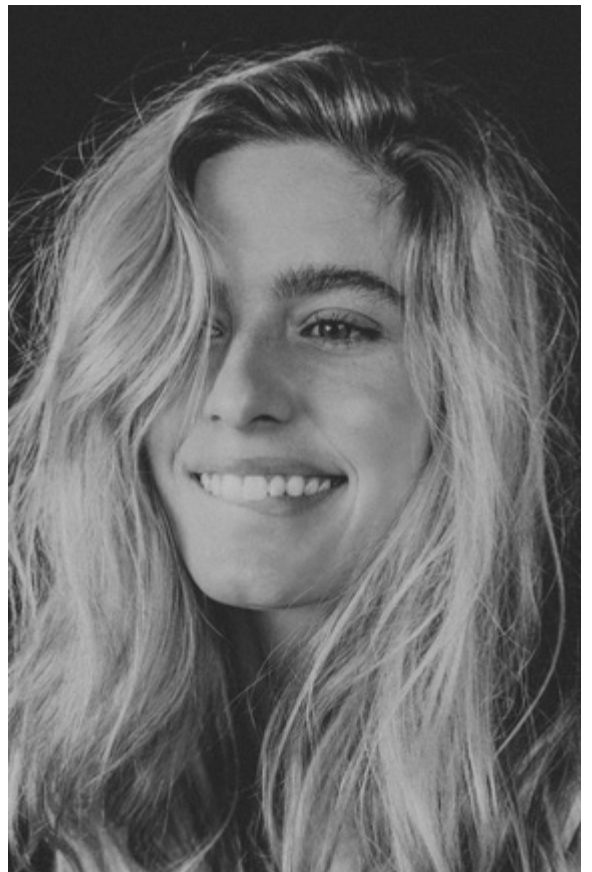

Cheyenne Rubens

Height: 5' 6" (167cm) **Bust:** 34" (86.36cm) **Waist:** 24" (60.96cm) **Hips:** 34" (86.36cm) **Dress Size:** 2 **Shoes:** 7 **Hair Color:** Dark Blonde **Eye Color:** Hazel

5151 California Ave. Suite 100 Irvine, CA 92617 | p 949-825-7009