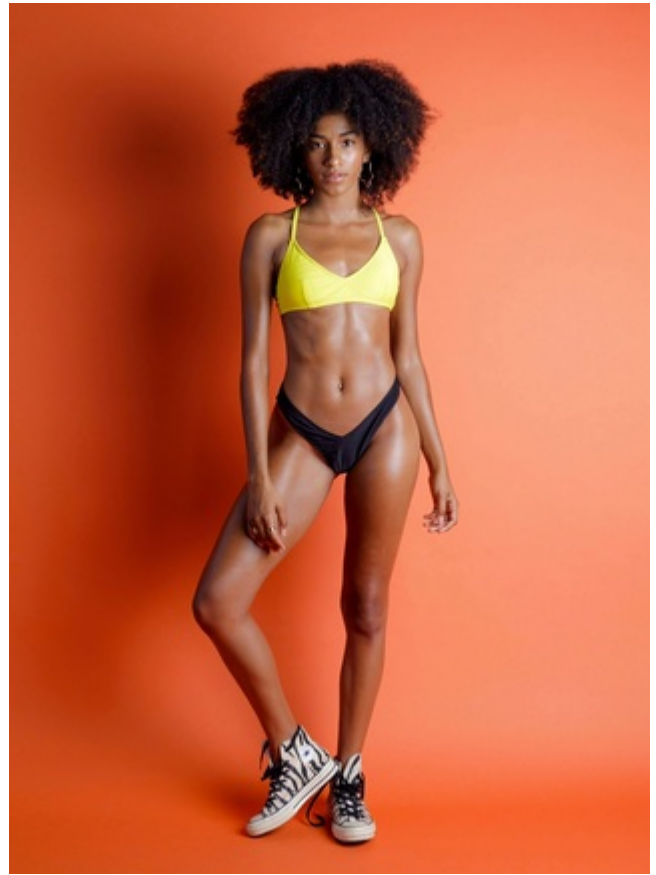

**MODEL
MANAGEMENT**

Ava Monet

Height: 5' 6" (167cm) **Bust:** 32" (81.28cm) **Cup Size:** A **Waist:** 25" (63.50cm) **Hips:** 35" (88.90cm) **Dress Size:** 2 **Shoes:** 7.5 **Hair Color:** Dark Brown **Eye Color:** Dark Brown

Ava Monet

Height: 5' 6" (167cm) **Bust:** 32" (81.28cm) **Cup Size:** A **Waist:** 25" (63.50cm) **Hips:** 35" (88.90cm) **Dress Size:** 2 **Shoes:** 7.5 **Hair Color:** Dark Brown **Eye Color:** Dark Brown