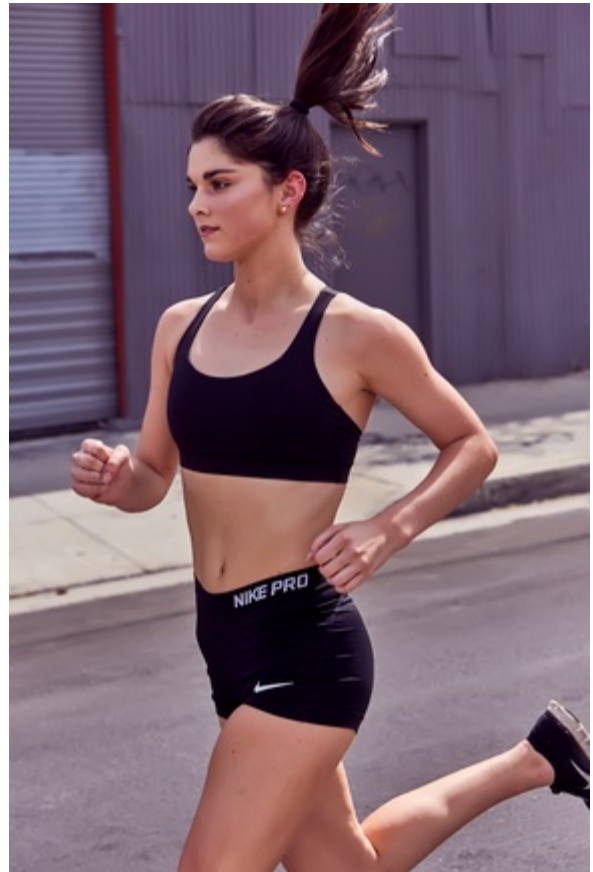

**MODEL
MANAGEMENT**

Ashley Elliott

Height: 5' 10" (177cm) **Bust:** 34" (86.36cm) **Waist:** 26" (66.04cm) **Hips:** 36" (91.44cm) **Shoes:** 9.5 **Hair Color:** Brown **Eye Color:** Brown

Ashley Elliott

Height: 5' 10" (177cm) **Bust:** 34" (86.36cm) **Waist:** 26" (66.04cm) **Hips:** 36" (91.44cm) **Shoes:** 9.5 **Hair Color:** Brown **Eye Color:** Brown

5151 California Ave. Suite 100 Irvine, CA 92617 | p 949-825-7009