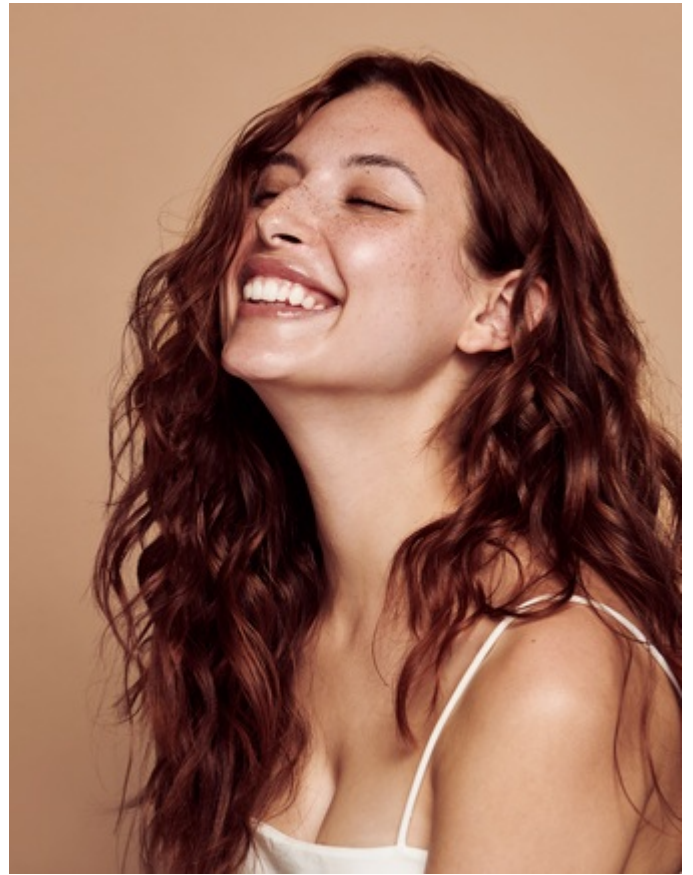

**MODEL  
MANAGEMENT**

**Aly Rae**

**Height:** 5' 6" (167cm) **Bust:** 30" (76.20cm) **Waist:** 23" (58.42cm) **Hips:** 32" (81.28cm) **Dress Size:** 0 **Shoes:** 6.5 **Hair Color:** Brown  
**Eye Color:** Hazel

## Aly Rae

**Height:** 5' 6" (167cm) **Bust:** 30" (76.20cm) **Waist:** 23" (58.42cm) **Hips:** 32" (81.28cm) **Dress Size:** 0 **Shoes:** 6.5 **Hair Color:** Brown **Eye Color:** Hazel

5151 California Ave. Suite 100 Irvine, CA 92617 | p 949-825-7009