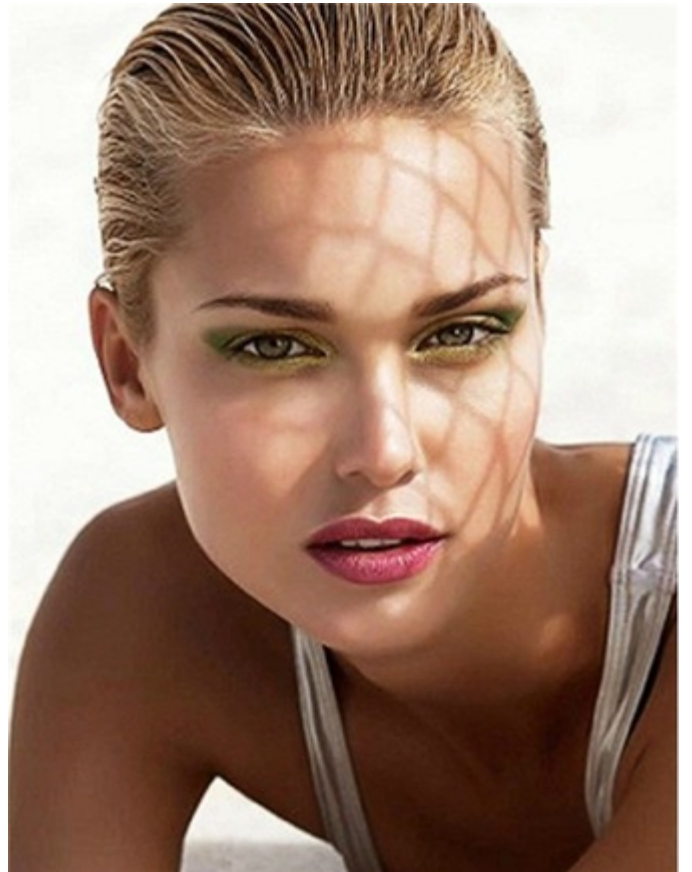

**MODEL  
MANAGEMENT**

**Abigail Kuklis**

**Height:** 5' 10" (177cm) **Bust:** 34" (86.36cm) **Cup Size:** C **Waist:** 27" (68.58cm) **Hips:** 38" (96.52cm) **Dress Size:** 6 **Shoes:** 8.5 **Hair Color:** Blonde **Eye Color:** Hazel