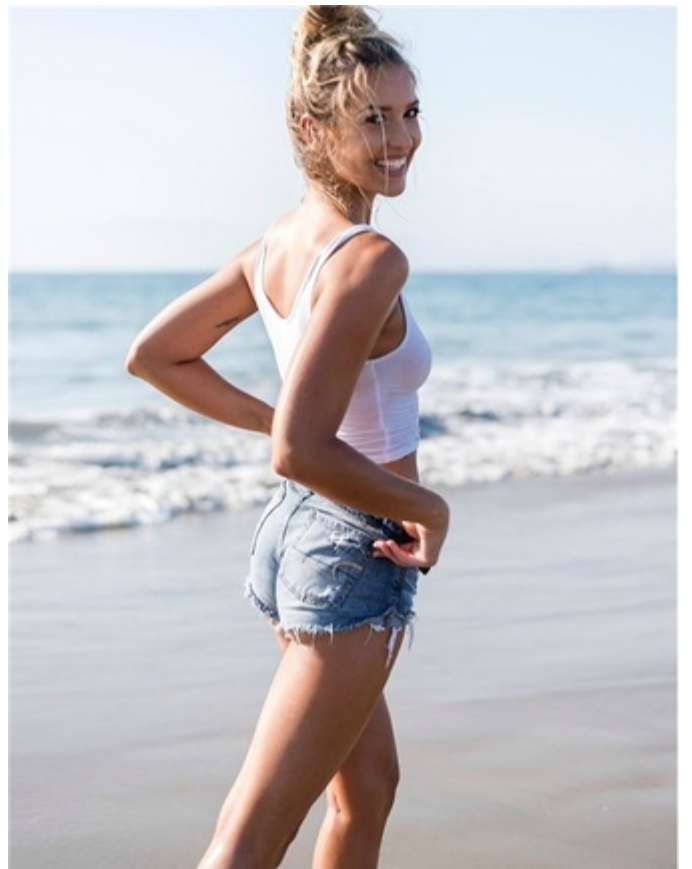

**MODEL  
MANAGEMENT**

**Melody Kandil**

**Height:** 5' 10.5" (179cm) **Bust:** 34" (86.36cm) **Waist:** 25" (63.50cm)  
**Hips:** 36" (91.44cm) **Dress Size:** 4 **Shoes:** 10 **Hair Color:** Light Brown  
**Eye Color:** Brown

## Melody Kandil

**Height:** 5' 10.5" (179cm) **Bust:** 34" (86.36cm) **Waist:** 25" (63.50cm) **Hips:** 36" (91.44cm) **Dress Size:** 4  
**Shoes:** 10 **Hair Color:** Light Brown **Eye Color:** Brown