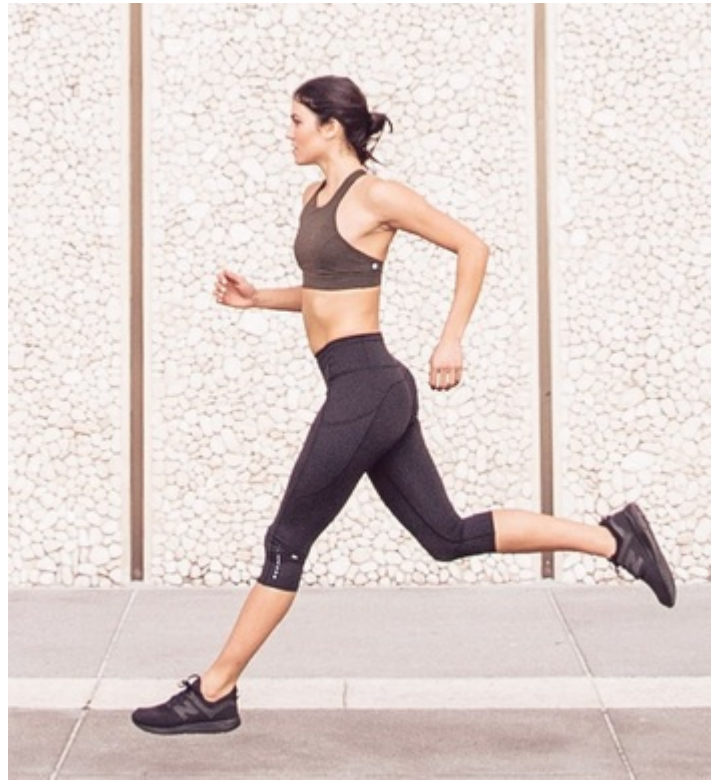

**MODEL
MANAGEMENT**

Kelly Yazdi

Height: 5' 10" (177cm) **Bust:** 34" (86.36cm) **Cup Size:** B **Waist:** 26"
(66.04cm) **Hips:** 36" (91.44cm) **Dress Size:** 4 **Shoes:** 10 **Hair Color:**
Brown **Eye Color:** Brown

Kelly Yazdi

Height: 5' 10" (177cm) **Bust:** 34" (86.36cm) **Cup Size:** B **Waist:** 26" (66.04cm) **Hips:** 36" (91.44cm) **Dress Size:** 4 **Shoes:** 10 **Hair Color:** Brown **Eye Color:** Brown

5151 California Ave. Suite 100 Irvine, CA 92617 | p 949-825-7009