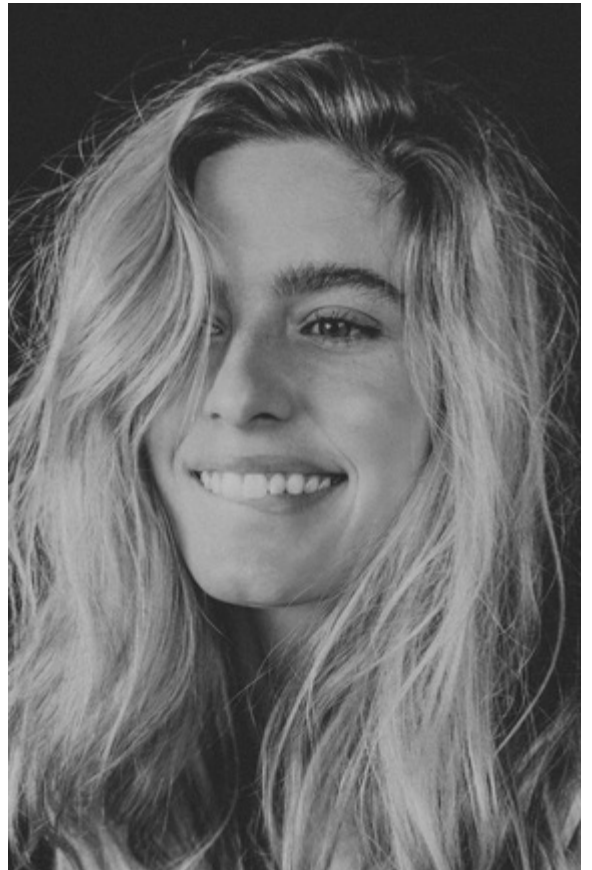

**MODEL  
MANAGEMENT**

**Cheyenne Rubens**

**Height:** 5' 6" (167cm) **Bust:** 34" (86.36cm) **Waist:** 24" (60.96cm)  
**Hips:** 34" (86.36cm) **Dress Size:** 2 **Shoes:** 7 **Hair Color:** Blonde  
**Eye Color:** Hazel

## Cheyenne Rubens

**Height:** 5' 6" (167cm) **Bust:** 34" (86.36cm) **Waist:** 24" (60.96cm) **Hips:** 34" (86.36cm) **Dress Size:** 2  
**Shoes:** 7 **Hair Color:** Blonde **Eye Color:** Hazel

5151 California Ave. Suite 100 Irvine, CA 92617 | p 949-825-7009