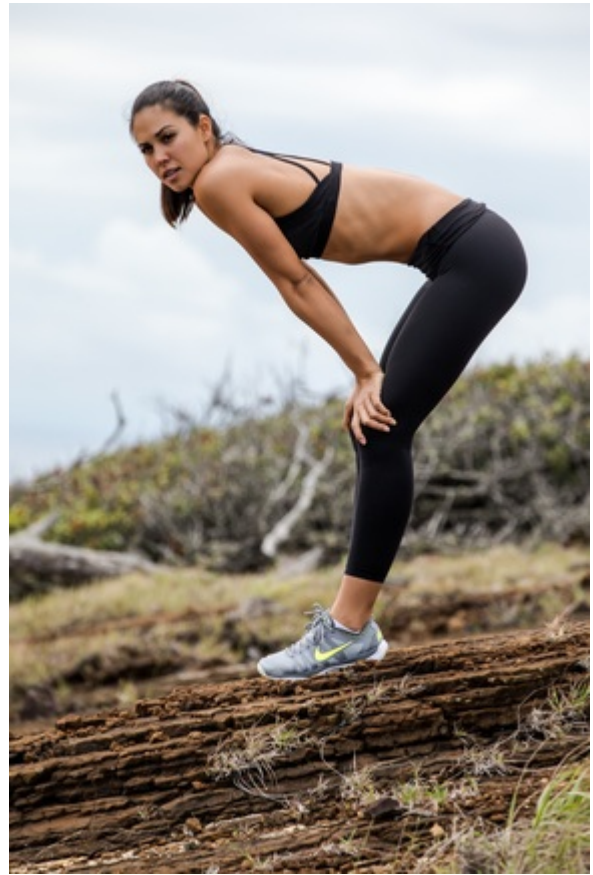

**MODEL  
MANAGEMENT**

**Chelsea Hardin**

**Height:** 5' 10" (177cm) **Bust:** 34" (86.36cm) **Waist:** 26" (66.04cm)  
**Hips:** 36" (91.44cm) **Dress Size:** 4 **Shoes:** 9.5 **Hair Color:** Brown  
**Eye Color:** Brown

**Chelsea Hardin**

**Height:** 5' 10" (177cm) **Bust:** 34" (86.36cm) **Waist:** 26" (66.04cm) **Hips:** 36" (91.44cm) **Dress Size:** 4  
**Shoes:** 9.5 **Hair Color:** Brown **Eye Color:** Brown

5151 California Ave. Suite 100 Irvine, CA 92617 | p 949-825-7009