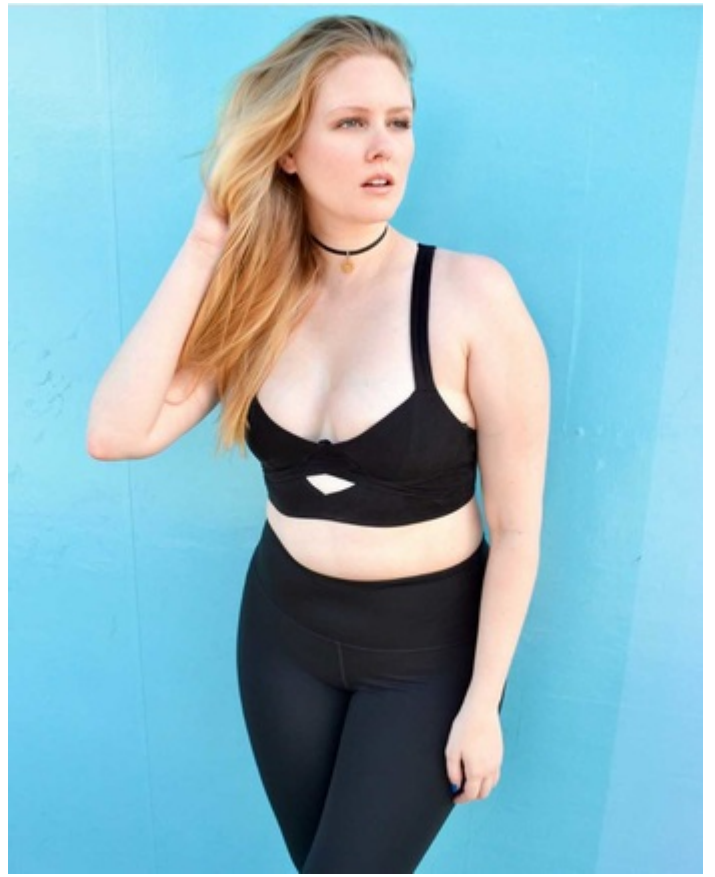

**MODEL
MANAGEMENT**

Bekka Zuefeldt

Height: 5' 10" (177cm) **Dress Size:** 12 **Hair Color:** Blonde **Eye Color:** Blue

Bekka Zuefeldt

Height: 5' 10" (177cm) **Dress Size:** 12 **Hair Color:** Blonde **Eye Color:** Blue