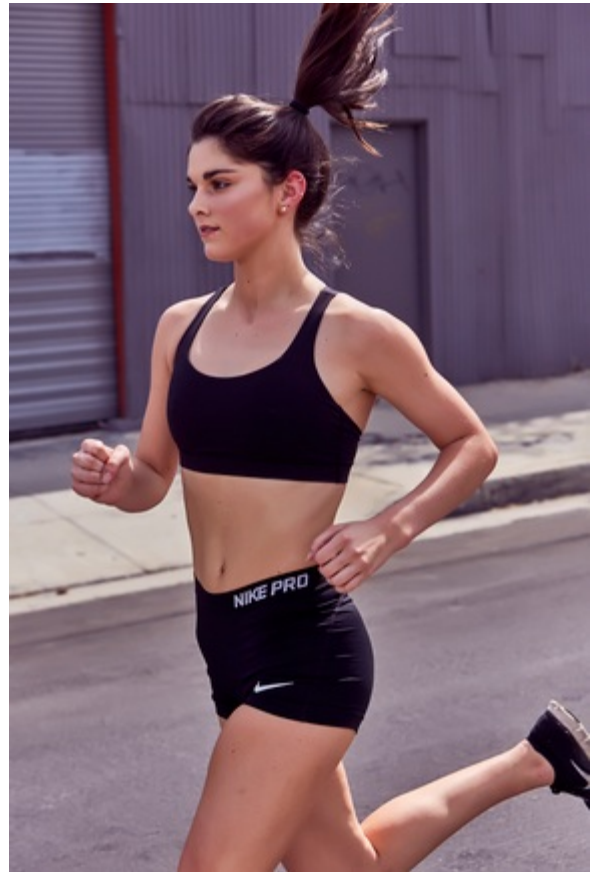

**MODEL
MANAGEMENT**

Ashley Elliott

Height: 5' 10" (177cm) **Bust:** 34" (86.36cm) **Waist:** 26" (66.04cm)
Hips: 36" (91.44cm) **Shoes:** 9.5 **Hair Color:** Brown **Eye Color:** Brown

Ashley Elliott

Height: 5' 10" (177cm) **Bust:** 34" (86.36cm) **Waist:** 26" (66.04cm) **Hips:** 36" (91.44cm) **Shoes:** 9.5 **Hair Color:** Brown **Eye Color:** Brown