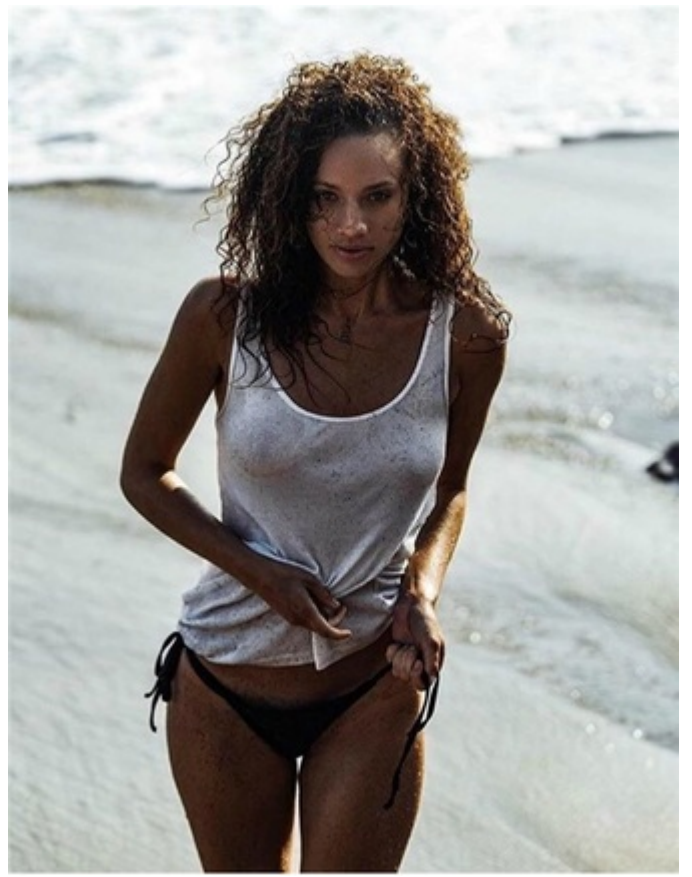

**MODEL  
MANAGEMENT**

**Ashley Bowen**

**Height:** 5' 7" (170cm) **Bust:** 34" (86.36cm) **Waist:** 26" (66.04cm)  
**Hips:** 36" (91.44cm) **Dress Size:** 2 **Shoes:** 6 **Hair Color:** Brown  
**Eye Color:** Blue

## Ashley Bowen

**Height:** 5' 7" (170cm) **Bust:** 34" (86.36cm) **Waist:** 26" (66.04cm) **Hips:** 36" (91.44cm) **Dress Size:** 2  
**Shoes:** 6 **Hair Color:** Brown **Eye Color:** Blue

5151 California Ave. Suite 100 Irvine, CA 92617 | p 949-825-7009