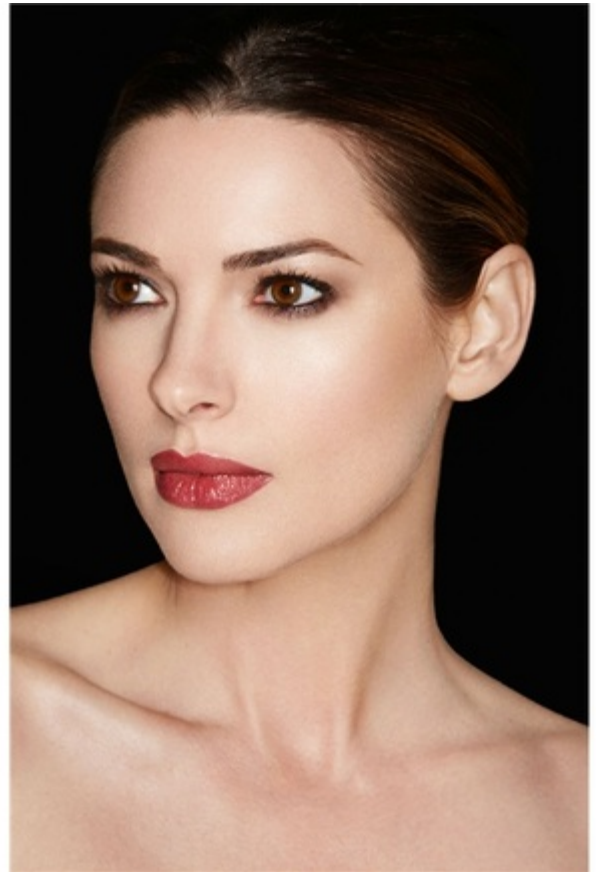

**MODEL
MANAGEMENT**

Aria Pullman

Height: 5' 9" (175cm) **Bust:** 34" (86.36cm) **Cup Size:** B **Waist:** 24"
(60.96cm) **Hips:** 35" (88.90cm) **Dress Size:** 4 **Shoes:** 9 **Hair Color:**
Brown **Eye Color:** Hazel

Aria Pullman

Height: 5' 9" (175cm) **Bust:** 34" (86.36cm) **Cup Size:** B **Waist:** 24" (60.96cm) **Hips:** 35" (88.90cm) **Dress Size:** 4 **Shoes:** 9 **Hair Color:** Brown **Eye Color:** Hazel

5151 California Ave. Suite 100 Irvine, CA 92617 | p 949-825-7009